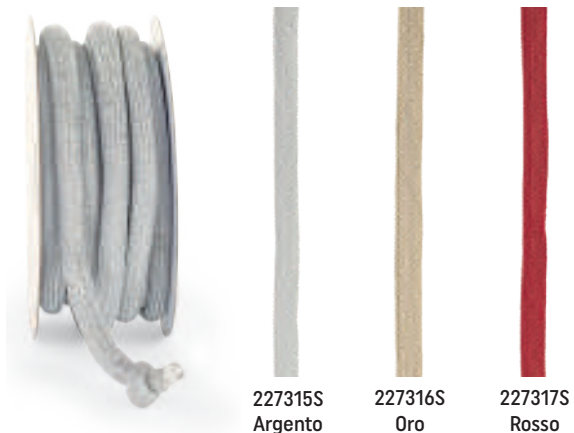

DECORAZIONI

Filo Miniled

 1 m - 10 miniled Art. 135670S

 2 m - 20 miniled Art. 135671S

 3 m - 30 miniled Art. 135672S

 4 m - 40 miniled Art. 135674S

NASTRI

Nastri Corda mm 12

Fettuccia Elastico mm 8

Glitter mm 25

Nastri Corda mm 7

Velluto

Gift mm 38

Cerchi mm 38

Scozzese mm 38

Scozia mm 38